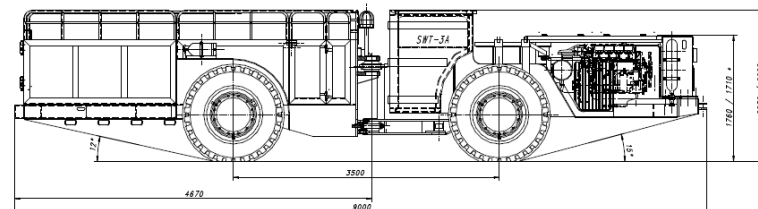

## САМОХОДНАЯ ТРАНСПОРТНАЯ МАШИНА SWT ZANAM-14 ROBUST B

Длина:	5 900 мм
Ширина:	1 970 мм
Высота:	1 880 мм
Полная масса:	13 100 кг
Грузоподъемность:	1 400 кг
Количество посадочных мест:	13 + 1
Мощность двигателя:	96 кВт
Скорость:	Макс. 30,0 км/ч