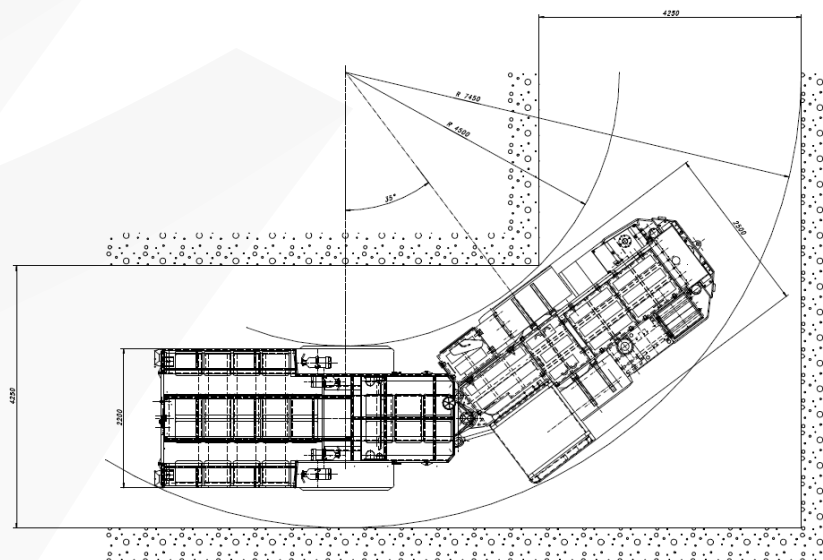

## САМОХОДНАЯ ТРАНСПОРТНАЯ МАШИНА SWT ZANAM-14 ROBUST B

Длина:	5 900 мм
Ширина:	1 970 мм
Высота:	1 880 мм
Полная масса:	13 100 кг
Грузоподъемность:	1 400 кг
Количество посадочных мест:	13 + 1
Мощность двигателя:	96 кВт
Скорость:	Макс. 30,0 км/ч